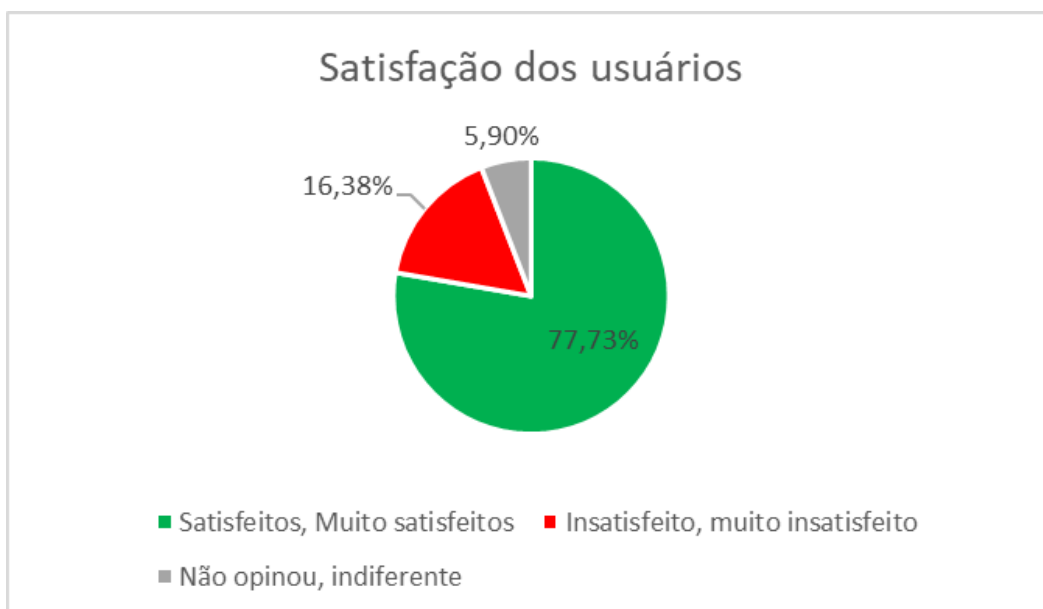

Quando questionados se em sua avaliação geral os usuários estão satisfeitos com o serviço, o resultado se deu da seguinte forma:

Avaliação geral		
Satisfeito	231	50%
Insatisfeito	54	12%
Muito Insatisfeito	21	5%
Muito Satisfeito	125	27%
Não Opinou	24	5%
Indiferente	3	1%