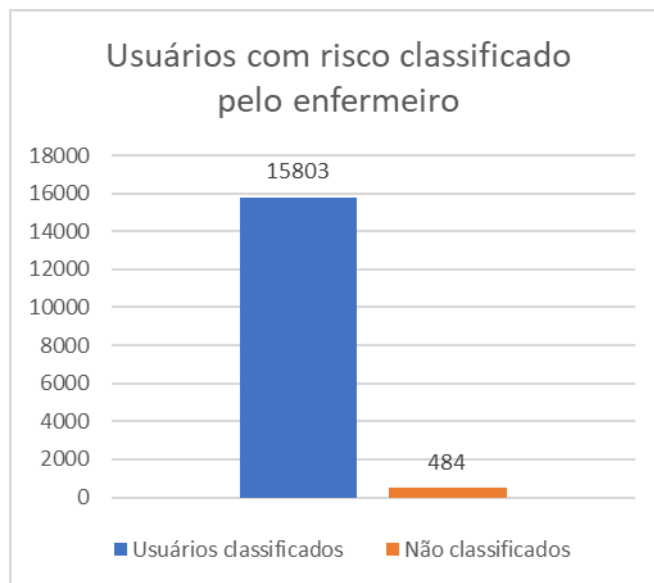

Item 13. Educação Continuada.

Justificativa:

Foi elaborado cronograma de educação permanente para o serviço, conforme ANEXO VI, foram realizadas no decorrer do mês várias atividades de educação permanente conforme cronograma e ações extras, conforme relatório da educadora permanente do serviço ANEXO VII. Onde pode-se verificar a diversidade de temas abordados, bem como o alcance em quantitativo de profissionais.

Ainda em ANEXO VIII, segue as listas de presença dos treinamentos realizados no mês, bem como as listas de ciências dos profissionais para os fluxos e protocolos implantados durante o mês de setembro, evidenciando o empenho da equipe técnica na capacitação dos profissionais para a execução dos trabalhos.

JUSTIFICATIVA DOS INDICADORES QUANTITATIVOS

Número de atendimentos médicos realizados

Conforme o quadro apresentado acima no mês de setembro foram realizados 16287 atendimentos médicos, desta forma 109% da demanda pactuada. Para comprovação pode ser utilizado o relatório apresentado no ANEXO I.