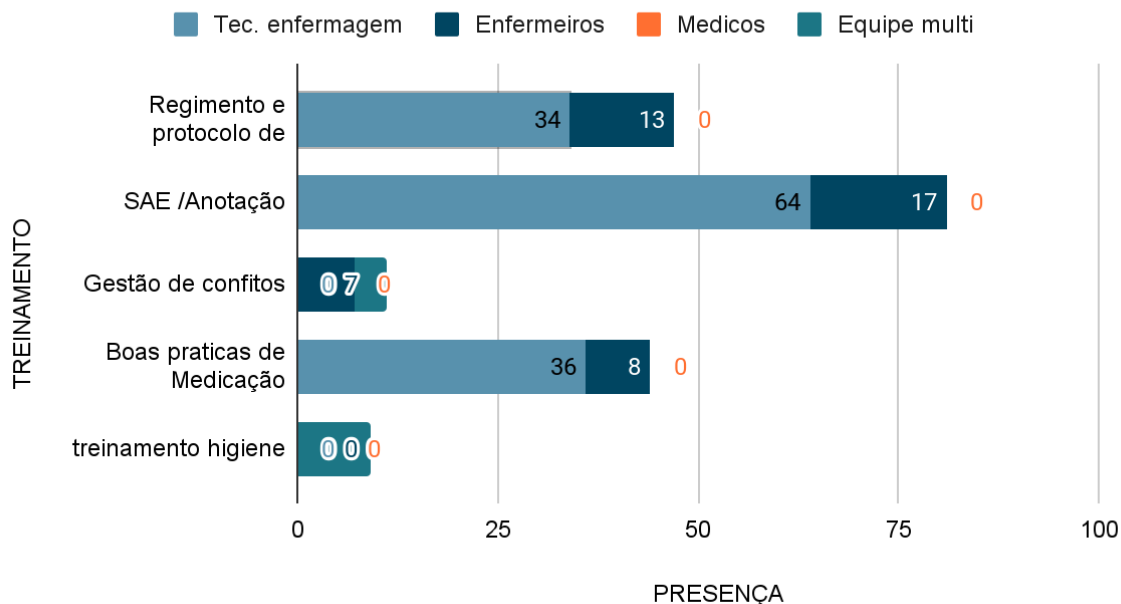

da saúde (excluindo dessa conta médicos e responsáveis técnicos ou coordenação de enfermagem).

Segundo o gráfico o percentual geral para cada treinamento foi de:

PERCENTUAL DE PRESENÇA

Já para o apontamento das metas de contrato foram levantados os seguintes dados:

Atendimento ao paciente com IAM, protocolo de dor torácica:

FAA	44901	33958	33901	38716
DATA DE NASCIMENTO	23/09/56	NÃO INFORMADO	NÃO INFORMADO	06/12/52
DATA ENTRADA	04/10/23	11/09/23	11/09/23	21/09/23
HORÁRIO DE ENTRADA	07:57	13:08	11:15	00:49
HORÁRIO DO ECG	08:20	13:08	11:25	01:07
HORÁRIO DE ATENDIMENTO MÉDICO	08:00	13:10	11:20	00:59
TIPO DE IAM	SEM SUPRA	COM SUPRA	COM SUPRA	COM SUPRA
DATA DE TRANSFERÊNCIA	04/10/23	11/09/23	11/09/23	23/09/23
HORÁRIO DE TRANSFERÊNCIA	13:00	13:50	12:00	10:20
DESTINO FINAL	HFC	UCO	UCO	INCORE