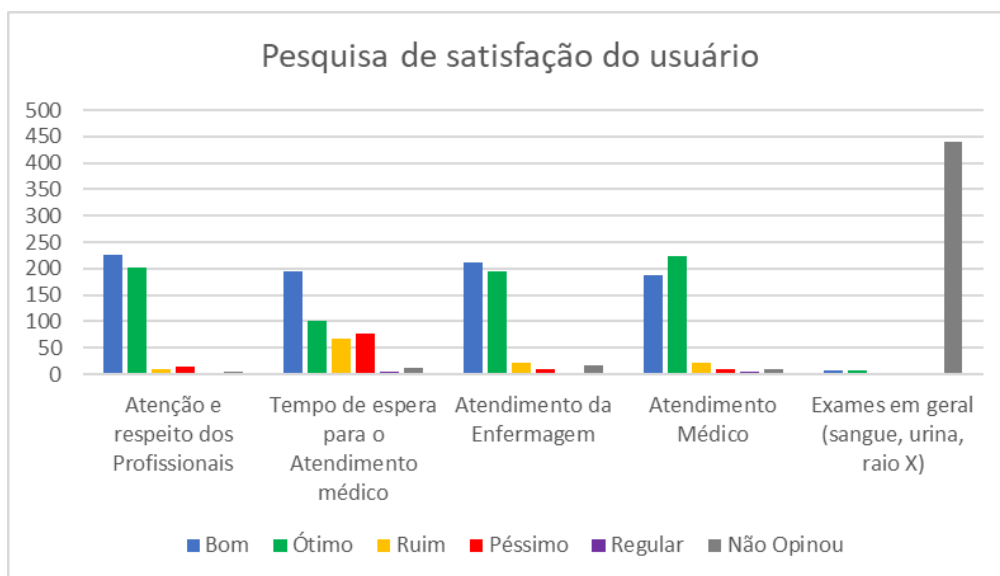

Estas, seguem apresentadas em tabela a seguir:

Pesquisa de Satisfação realizada pelo call center - Setembro Vila Cristina							
	Bom	Ótimo	Ruim	Péssimo	Regular	Não Opinou	% Satisfeitos (bom e ótimo/ número de usuários que opinou)
Atenção e respeito dos Profissionais	226	201	11	14	1	5	94,3%
Tempo de espera para o Atendimento médico	196	101	68	76	4	13	66,7%
Atendimento da Enfermagem	212	195	23	10	0	18	92,5%
Atendimento Médico	188	223	23	11	4	9	91,5%
Exames em geral (sangue, urina, raio X)	7	8	2	0	1	440	83,3%
						Média	85,7%