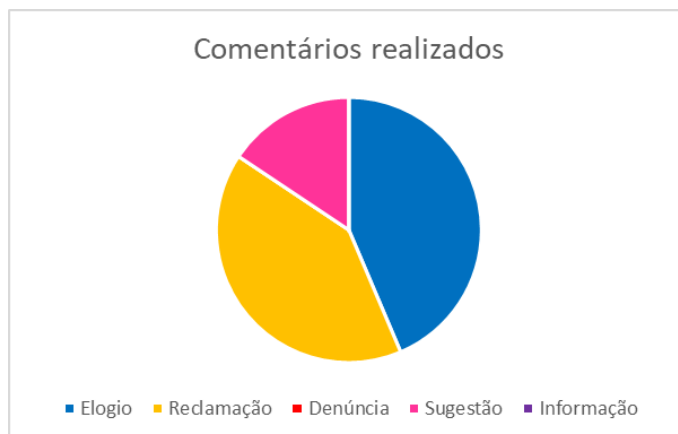

Dentre os usuários que desejaram realizar algum comentário, o resultado mais prevalente foi o elogio, com 44% dos comentários