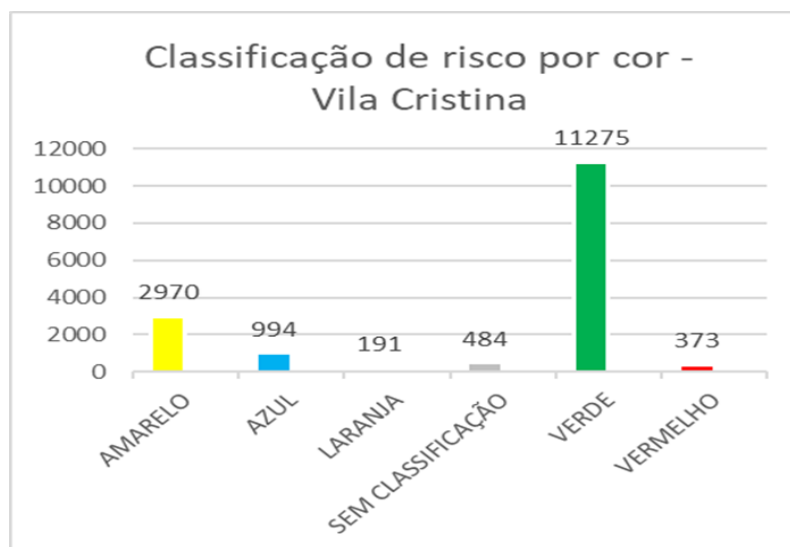

Item 11. Tempo médio de espera do usuário classificado como Risco Azul desde o acolhimento.

Resultado alcançado:

Foram realizados 994 atendimentos classificados como verde. Destes, foi possível identificar que 937 (94,3%) foram atendidos pelo médico em um tempo de até 180 minutos.

Os dados foram levantados através do relatório da linha do tempo do paciente ANEXO I, após aplicação de filtro e tabela dinâmica para obtenção da informação detalhada.

Item 12. Taxa de usuários atendidos por enfermeiro para classificação de risco por cores.

Justificativa:

Na UPA Vila Cristina, já está totalmente implantado o Protocolo de Classificação de Risco, onde o procedimento é realizado em sua totalidade pelo profissional enfermeiro, conforme determinação da legislação vigente.

Dentre os 16287 atendimentos realizados no mês, 15803 (97,03%) dos usuários passaram por classificação de risco com profissionais enfermeiro.

Segue gráfico demonstrativo sobre a classificação de risco