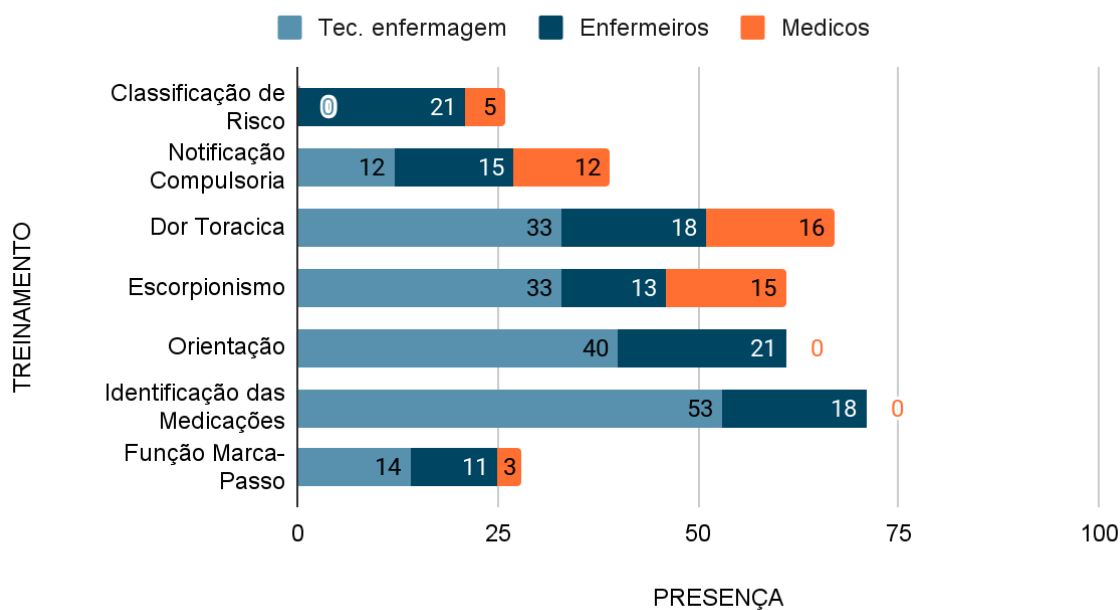

Sendo a equipe de enfermagem na UPA composta por 24 enfermeiros e 81 técnicos de enfermagem/auxiliares de enfermagem, totalizando na equipe 105 profissionais da saúde (excluindo dessa conta médicos e responsáveis técnicos ou coordenação de enfermagem).

Segundo o gráfico o percentual geral para cada treinamento foi de:

PERCENTUAL DE PRESENÇA

Sabendo que os treinamentos de classificação de risco notificação compulsória e função do marcapasso foram treinamentos específicos para os setores e profissionais escolhidos, como:

Classificação de risco:

- Médicos e Enfermeiros.

Notificação compulsória:

- Médicos e enfermeiros da Triagem.

Marca-passo:

- Profissionais da sala de emergência.

* Ressalvo a contratação de novos profissionais colaborando para número atual de colaboradores (105 profissionais da saúde), anterior a esta contratação o número de colaboradores era em torno de 75 profissionais.

Sem mais no momento despeço-me com votos de estima e cordialidade colocando-me sempre a disposição.

Sarah Helena Teixeira
COREN-SP 660235 ENF